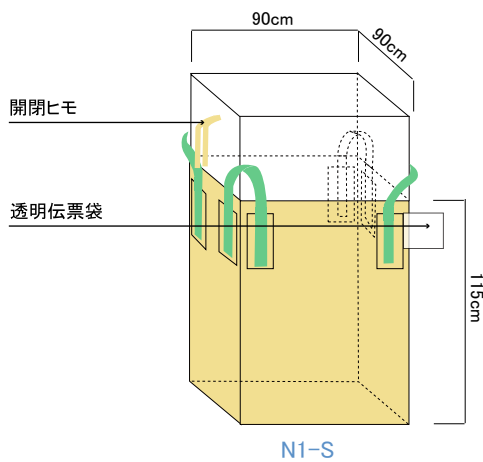

上部全開・排出口無
角型フレコンバック

■FUNCTION

補強布

生地アップ

吊ベルト巾7cm薄い緑色

開閉ヒモ

投入口

底面

フレコンバック N1-S

形状: 上部全開、排出口無
容量: 1立方m
寸法: W90×D90×H115cm
生地: パージン材
備考: 吊ベルト巾7cm薄緑色、UV

フレコンバック N1-S1

形状: 上部全開、排出口無
容量: 1立方m
寸法: W120×D100×H90cm
生地: リサイクル材25%
備考: 吊ベルト巾7cm、UV

※最新の仕様は、<http://furekons.com/>をご覧ください。