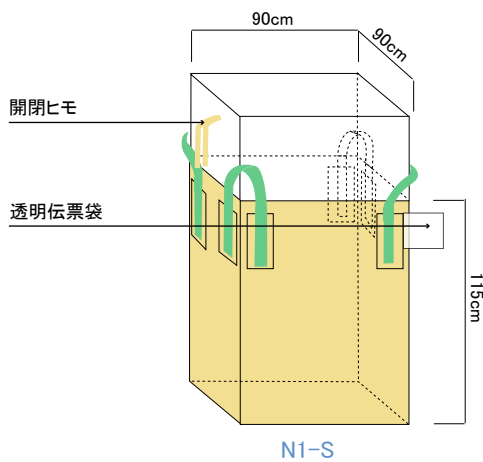

上部全開・排出口無
角型フレコンバック

1t

■FUNCTION

フレコンバック N1-S

形状: 上部全開、排出口無
容量: 1立方m
荷重: 1t
寸法: W90×D90×H115cm
生地: パージン材
備考: 吊ベルト巾7cm薄緑色、UV

フレコンバック N1-S1

形状: 上部全開、排出口無
容量: 1立方m
荷重: 1t
寸法: W120×D100×H90cm
生地: リサイクル材25%
備考: 吊ベルト巾7cm、UV

※最新の仕様は、<http://furekons.com/>をご覧ください。