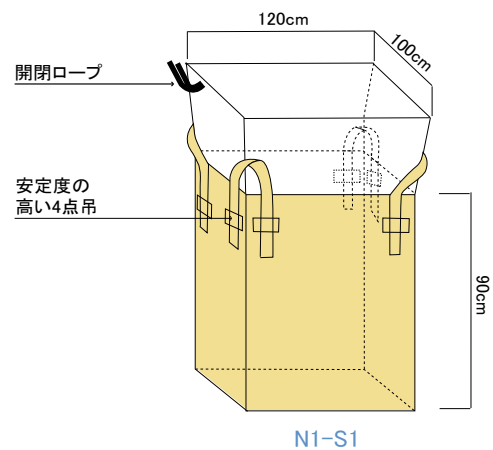

上部全開・排出口無
角型フレコンバック

1t

■FUNCTION

フレコンバック N1-S

形状: 上部全開、排出口無
容量: 1立方m
荷重: 1t
寸法: W90×D90×H115cm
生地: パージン材
備考: 吊ベルト巾7cm薄緑色、UV

フレコンバック N1-S1

形状: 上部全開、排出口無
容量: 1立方m
荷重: 1t
寸法: W120×D100×H90cm
生地: リサイクル材25%
備考: 吊ベルト巾7cm、UV