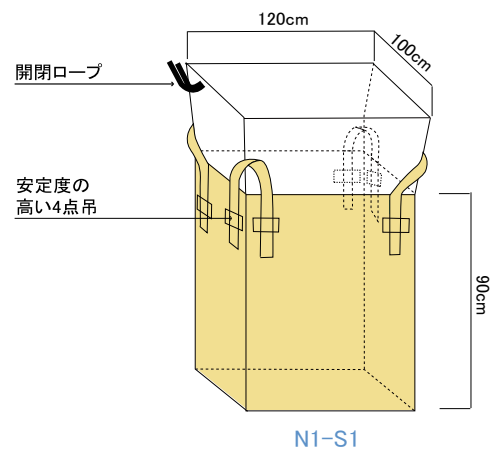

上部全開・排出口無
角型フレコンバック

■FUNCTION

補強布

生地アップ

吊ベルト巾7cm薄い緑色

開閉ヒモ

投入口

底面

フレコンバック N1-S

形状: 上部全開、排出口無
容量: 1立方m
寸法: W90×D90×H115cm
生地: パージン材
備考: 吊ベルト巾7cm薄緑色、UV

フレコンバック N1-S1

形状: 上部全開、排出口無
容量: 1立方m
寸法: W120×D100×H90cm
生地: リサイクル材25%
備考: 吊ベルト巾7cm、UV

※最新の仕様は、<http://furekons.com/>をご覧ください。