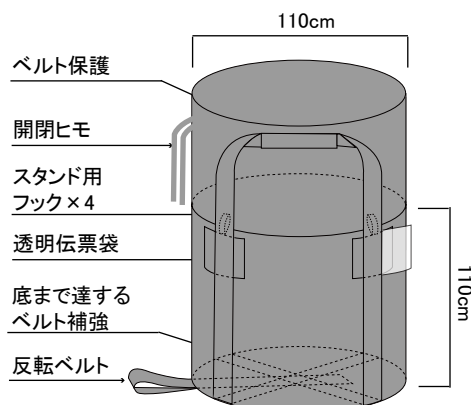

飛散防止カバーと本体生地

開閉ヒモ

吊りベルト

フレコンバック N2B1

形状: 上部全開
容量: 1立方m
荷重: 1t
寸法: $\Phi 110 \times H110$ cm
生地: バージン材
備考: 黒色、UV

色

飛散防止カバー: 黒色
ベルト: 黒色
スタンド用フック・ヒモ: 黒色
縫合糸: 縦糸: 黒 横糸: 白

フレコンバック N2BA

形状: 上部全開
容量: 1立方m
荷重: 2t
寸法: $\Phi 110 \times H110$ cm
生地: バージン材
備考: 黒色、UV

色

飛散防止カバー: 黒色
ベルト: 黒色
スタンド用フック・ヒモ: 黒色
縫合糸: 黒色

N2B1

N2BA