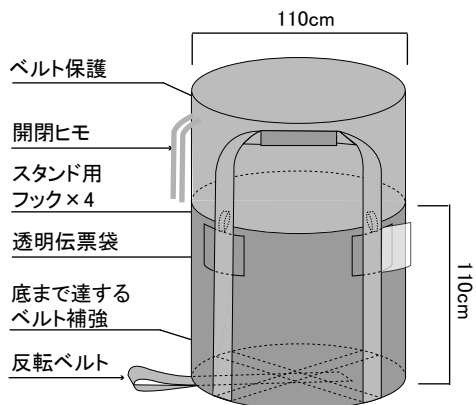

飛散防止カバーと本体生地

開閉ヒモ

吊りベルト

フレコンバック N2B1

形状: 上部全開
容量: 1立方m
荷重: 1t
寸法: $\Phi 110 \times H110$ cm
生地: バージン材
備考: 黒色、UV

色

飛散防止カバー: 黒色
ベルト: 黒色
スタンド用フック・ヒモ: 黒色
縫合糸: 縦糸: 黒 横糸: 白

フレコンバック N2BA

形状: 上部全開
容量: 1立方m
荷重: 2t
寸法: $\Phi 110 \times H110$ cm
生地: バージン材
備考: 黒色、UV

色

飛散防止カバー: 黒色
ベルト: 黒色
スタンド用フック・ヒモ: 黒色
縫合糸: 黒色

N2B1

N2BA