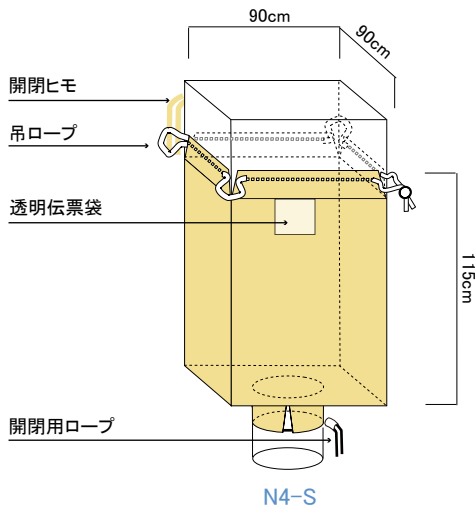

上部全開・下部半開  
角型フレコンバック

0.89t～1t

■FUNCTION

生地アップ

sanwaweb

吊ローブ

sanwaweb

閉鎖ヒモと飛散防止カバー

sanwaweb

排出口

sanwaweb

投入口(全開)

sanwaweb

底面(半開)

sanwaweb

### フレコンバック N4-S

形状: 上部全開、下部半開  
容量: 1立方m  
荷重: 1t  
寸法: W90×D90×H115cm  
生地: パージン材  
備考: UV、巾着、ロープ式

### フレコンバック N4-S1

形状: 上部全開、下部半開  
容量: 0.89立方m  
荷重: 1t  
寸法: W90×D90×H110cm  
生地: パージン材  
備考: UV、吊ベルト巾7cm、食品米穀可

※最新の仕様は、<http://furekons.com/>をご覧ください。