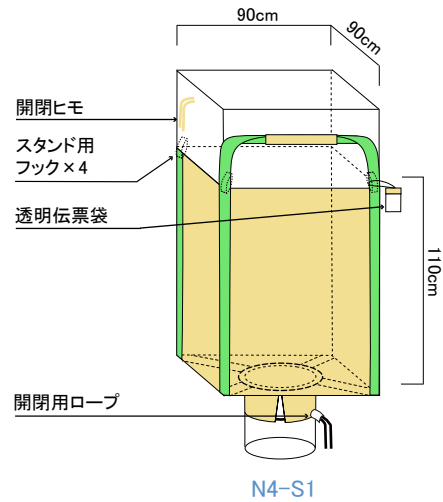

上部全開・下部半開  
角型フレコンバック

0.89t～1t

■FUNCTION

生地アップ

sanwaweb

吊ローブ

sanwaweb

閉鎖ヒモと飛散防止カバー

sanwaweb

排出口

sanwaweb

投入口(全開)

sanwaweb

底面(半開)

sanwaweb

### フレコンバック N4-S

形状: 上部全開、下部半開  
容量: 1立方m  
荷重: 1t  
寸法: W90×D90×H115cm  
生地: パージン材  
備考: UV、巾着、ロープ式

### フレコンバック N4-S1

形状: 上部全開、下部半開  
容量: 0.89立方m  
荷重: 1t  
寸法: W90×D90×H110cm  
生地: パージン材  
備考: UV、吊ベルト巾7cm、食品米穀可

※最新の仕様は、<http://furekons.com/>をご覧ください。