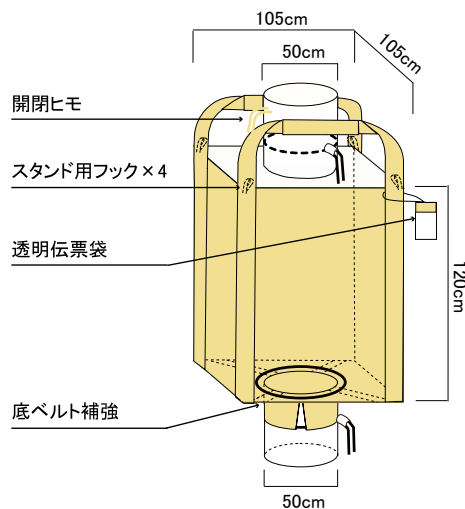

上下半開 角型フレコンバック

■FUNCTION

吊ベルト巾10cm

投入口の飛散防止カバー

投入口

底面の補強ロープ

開閉ロープ

底面

フレコンバック N5-S

形状: 上下半開
容量: 1立方m
寸法: W90×D90×H115cm
 入口径55×出口径55cm
生地: バージン材
備考: 吊ベルト巾10cm、UV

フレコンバック N5-S3'

形状: 上下半開
容量: 1.3立方m
寸法: W105×D105×H120cm
 入口径50×出口径50cm
生地: バージン材
備考: 吊ベルト巾7cm、UV、米穀可

※最新の仕様は、<http://furekons.com/>をご覧ください。