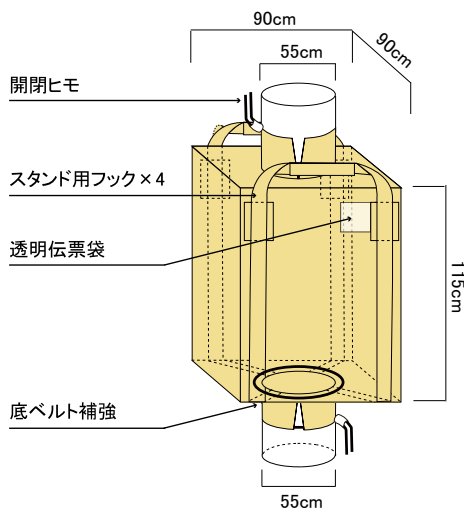

上下半開 角型フレコンバック

■FUNCTION

吊ベルト巾10cm

投入口の飛散防止カバー

投入口

底面の補強ロープ

開閉ロープ

底面

フレコンバック N5-S

形状: 上下半開
容量: 1立方m
寸法: W90×D90×H115cm
 入口径55×出口径55cm
生地: バージン材
備考: 吊ベルト巾10cm、UV

フレコンバック N5-S3'

形状: 上下半開
容量: 1.3立方m
寸法: W105×D105×H120cm
 入口径50×出口径50cm
生地: バージン材
備考: 吊ベルト巾7cm、UV、米穀可

※最新の仕様は、<http://furekons.com/>をご覧ください。