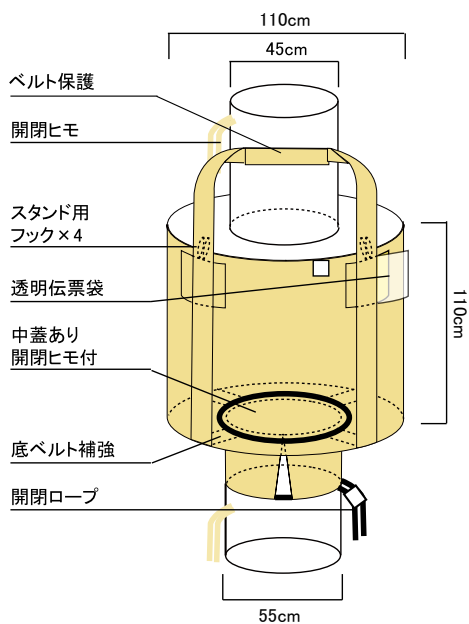

上半開

フレコンバック N5タイプ

■FUNCTION

生地アップ

極太吊ベルト巾10cm

底面の補強ロープ

底面

底面の開閉用ロープ

排出口

フレコンバック N5

形状: 上下半開
容量: 1立方m
寸法: $\Phi 110 \times H110$ cm
生地: パージン材
備考: 吊ベルト巾10cm、UV

フレコンバック N5-1

形状: 上下半開
容量: 0.5立方m
寸法: $\Phi 90 \times H80$ cm
生地: パージン材
加工: 吊ベルト巾7cm、UV