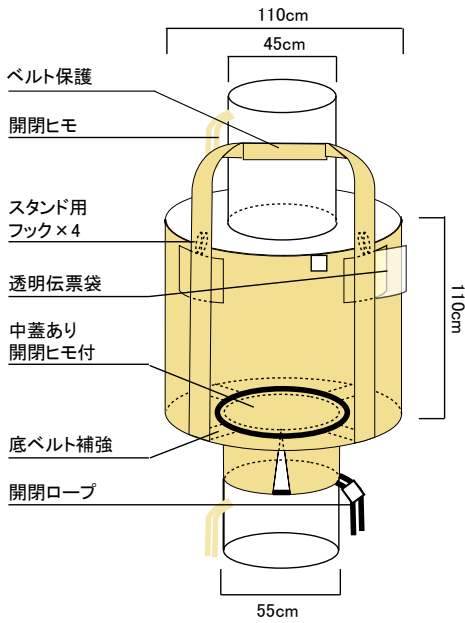

上下半開

フレコンバック N5タイプ

0.5t~1t

スタンド用フック×4

補強布

極太吊ベルト巾10cm

底ベルト補強

FUNCTION

生地アップ

極太吊ベルト巾10cm

底面の補強ロープ

底面

底面の開閉用ロープ

排出口

フレコンバック N5

形状: 上下半開
 容量: 1立方m
 荷重: 1t
 寸法: $\Phi 110 \times H110$ cm
 生地: パージン材
 備考: 吊ベルト巾10cm、UV

フレコンバック N5-1

形状: 上下半開
 容量: 0.5立方m
 荷重: 0.5t
 寸法: $\Phi 90 \times H80$ cm
 生地: パージン材
 加工: 吊ベルト巾7cm、UV