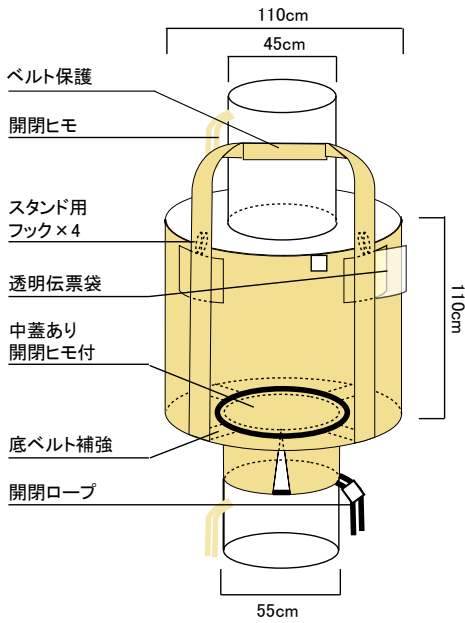

## FUNCTION

生地アップ

極太吊ベルト巾10cm

底面の補強ロープ

底面

底面の開閉用ロープ

排出口

### フレコンバック N5

形状: 上下半開  
容量: 1立方m  
荷重: 1t  
寸法:  $\Phi 110 \times H110$ cm  
生地: パージン材  
備考: 吊ベルト巾10cm、UV

### フレコンバック N5-1

形状: 上下半開  
容量: 0.5立方m  
荷重: 0.5t  
寸法:  $\Phi 90 \times H80$ cm  
生地: パージン材  
加工: 吊ベルト巾7cm、UV